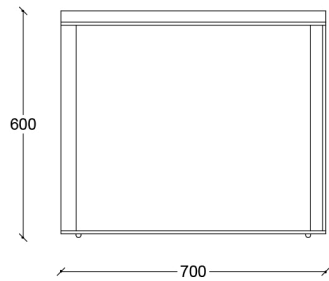

Ferruccio - Tavolino

STRUTTURA

Ferro
Verniciato

PIANO

Marmo
Nero
Marquinia

Marmo
Verde
Laguna

CONFIGURAZIONI POSSIBILI