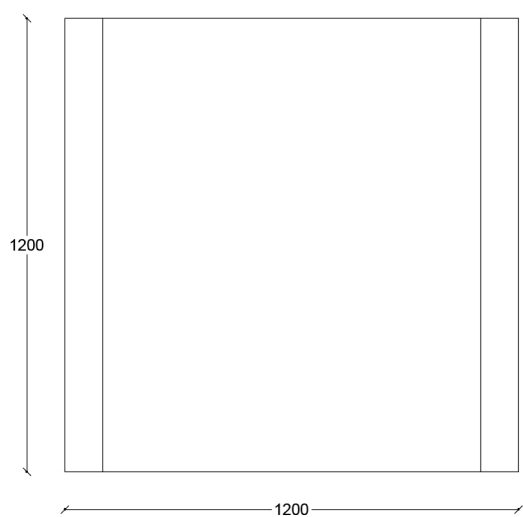

Marozia - Tavolo basso

STRUTTURA

Laccato
bianco

Laccato
nero

Laccato
bicolore

BORDI

Laccato
bianco

Legno
Palissandro