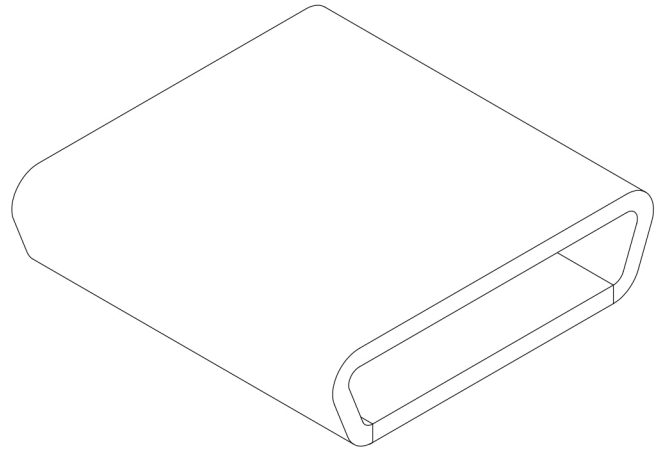

Marozia - Coffee table

STRUCTURE

White
lacquered

Black
lacquered

Bi color
lacquered

EDGES

White
lacquered

Rosewood