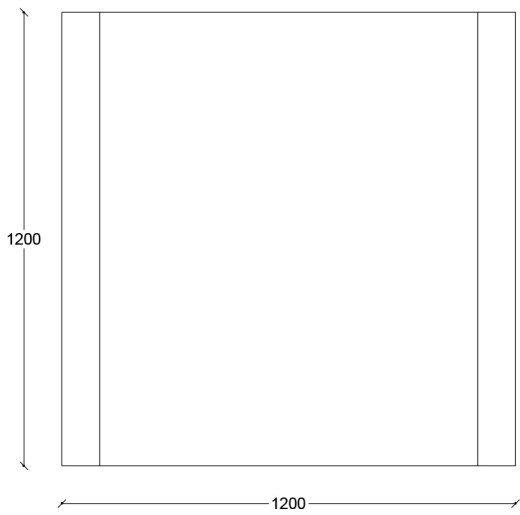

Marozia - Coffee table

STRUCTURE

White
lacquered

Black
lacquered

Bi color
lacquered

EDGES

White
lacquered

Rosewood