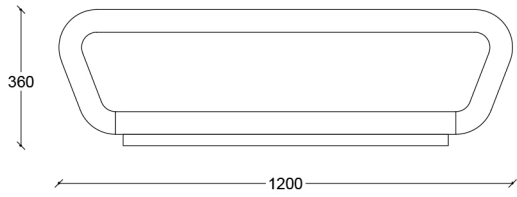

Marozia - Coffee table

STRUCTURE

White
lacquered

Black
lacquered

Bi color
lacquered

EDGES

White
lacquered

Rosewood