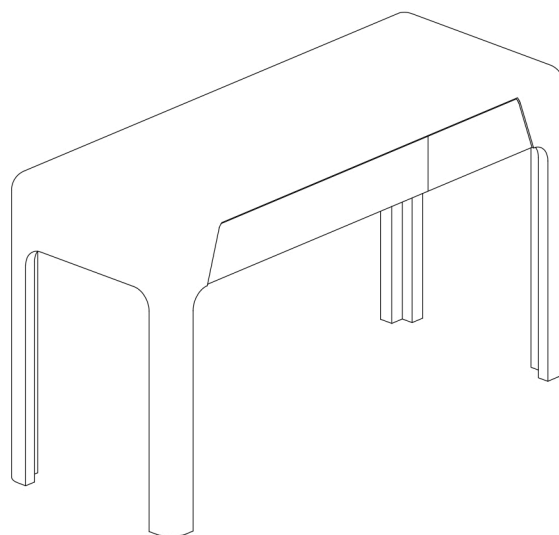

Mizzi - Consolle

STRUTTURA

Laccato
bicolore

CASSETTO

Laccato
nero

CONFIGURAZIONI POSSIBILI