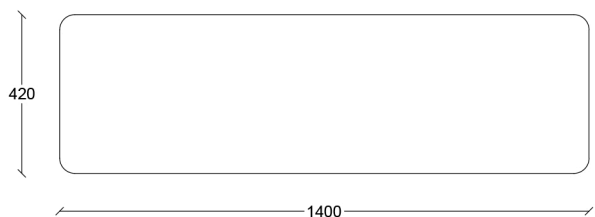

Mizzi - Consolle

STRUTTURA

Laccato
bicolore

CASSETTO

Laccato
nero

CONFIGURAZIONI POSSIBILI