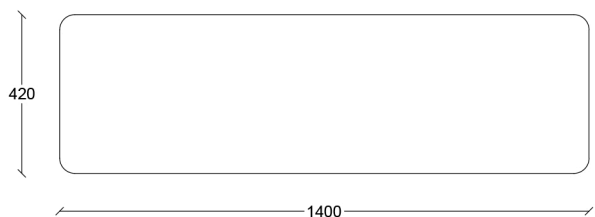

Mizzi - Consolle

STRUCTURE

Bi color
lacquered

DRAWER

Black
lacquered

POSSIBLE CONFIGURATIONS