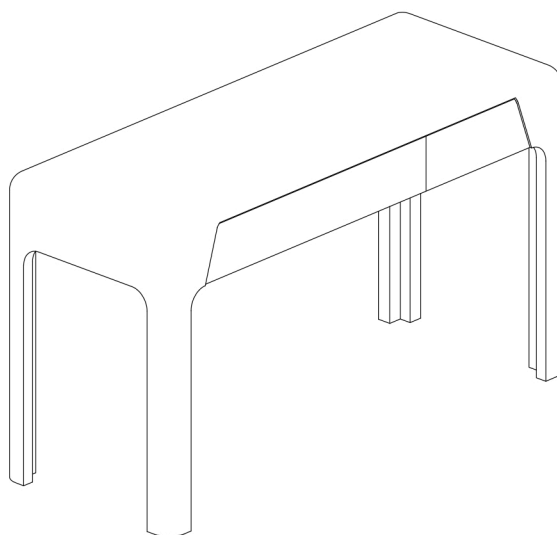

Mizzi - Consolle

STRUCTURE

Bi color
lacquered

DRAWER

Black
lacquered

POSSIBLE CONFIGURATIONS