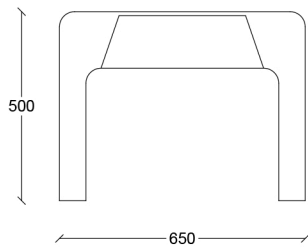

Mizzi - Comodino

STRUTTURA

Laccato
bicolore

CASSETTO

Laccato
nero

CONFIGURAZIONI POSSIBILI