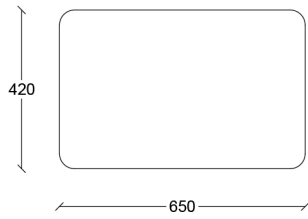

Mizzi - Comodino

STRUTTURA

Laccato
bicolore

CASSETTO

Laccato
nero

CONFIGURAZIONI POSSIBILI