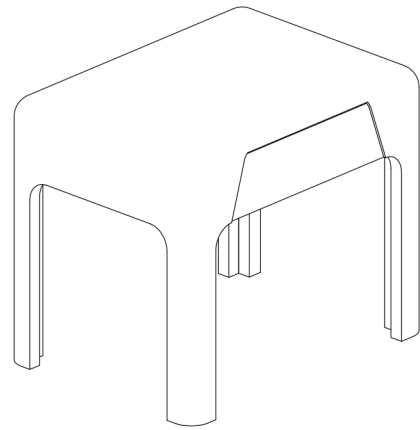

Mizzi - Bedside table

STRUCTURE

Bi color
lacquered

DRAWER

Black
lacquered

POSSIBLE CONFIGURATIONS