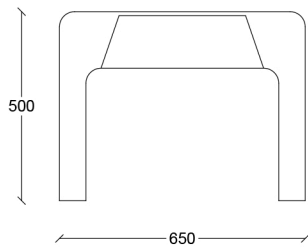

Mizzi - Bedside table

STRUCTURE

Bi color
lacquered

DRAWER

Black
lacquered

POSSIBLE CONFIGURATIONS