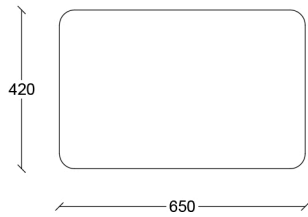

Mizzi - Bedside table

STRUCTURE

Bi color
lacquered

DRAWER

Black
lacquered

POSSIBLE CONFIGURATIONS