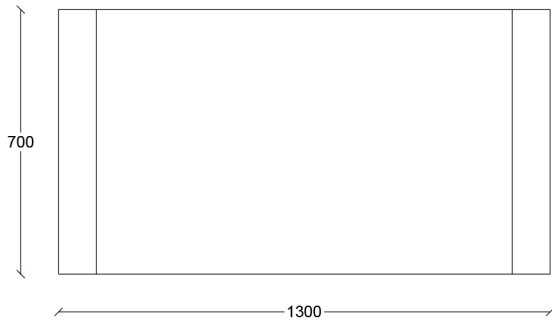

Zoe - Tavolo basso

STRUTTURA

Legno
Palissandro

Laccato
nero

BORDI

Legno
Palissandro

CONFIGURAZIONI POSSIBILI

Struttura:
Legno Palissandro