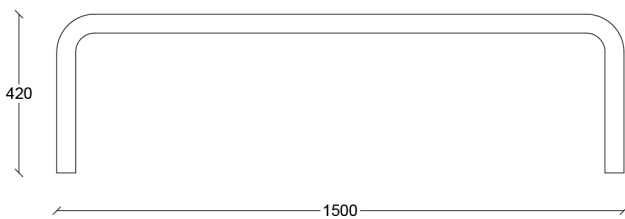

Zoe - Tavolo basso

STRUTTURA

Legno
Palissandro

Laccato
nero

BORDI

Legno
Palissandro

CONFIGURAZIONI POSSIBILI

Struttura:
Legno Palissandro

Bordi:
Legno Palissandro