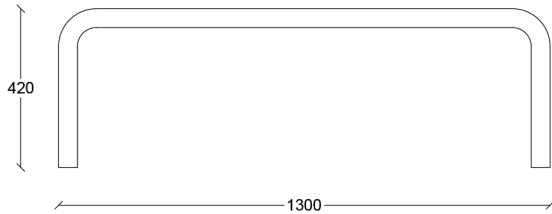

Zoe - Tavolo basso

STRUTTURA

Legno
Palissandro

Laccato
nero

BORDI

Legno
Palissandro

CONFIGURAZIONI POSSIBILI

Struttura:
Legno Palissandro