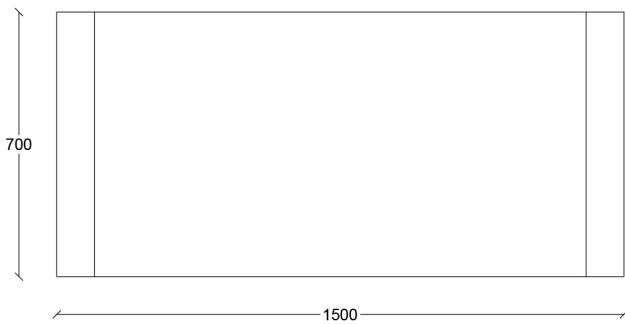

Zoe - Tavolo basso

STRUTTURA

Legno
Palissandro

Laccato
nero

BORDI

Legno
Palissandro

CONFIGURAZIONI POSSIBILI

Struttura:
Legno Palissandro