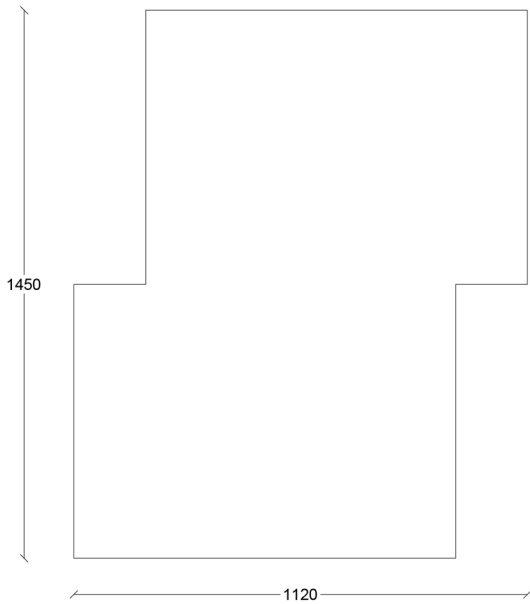

Doppio - Tavolo basso

STRUTTURA

Laccato
bianco

Legno
Palissandro

BORDI

Legno
Palissandro

Metallo
bronzato

CONFIGURAZIONI POSSIBILI